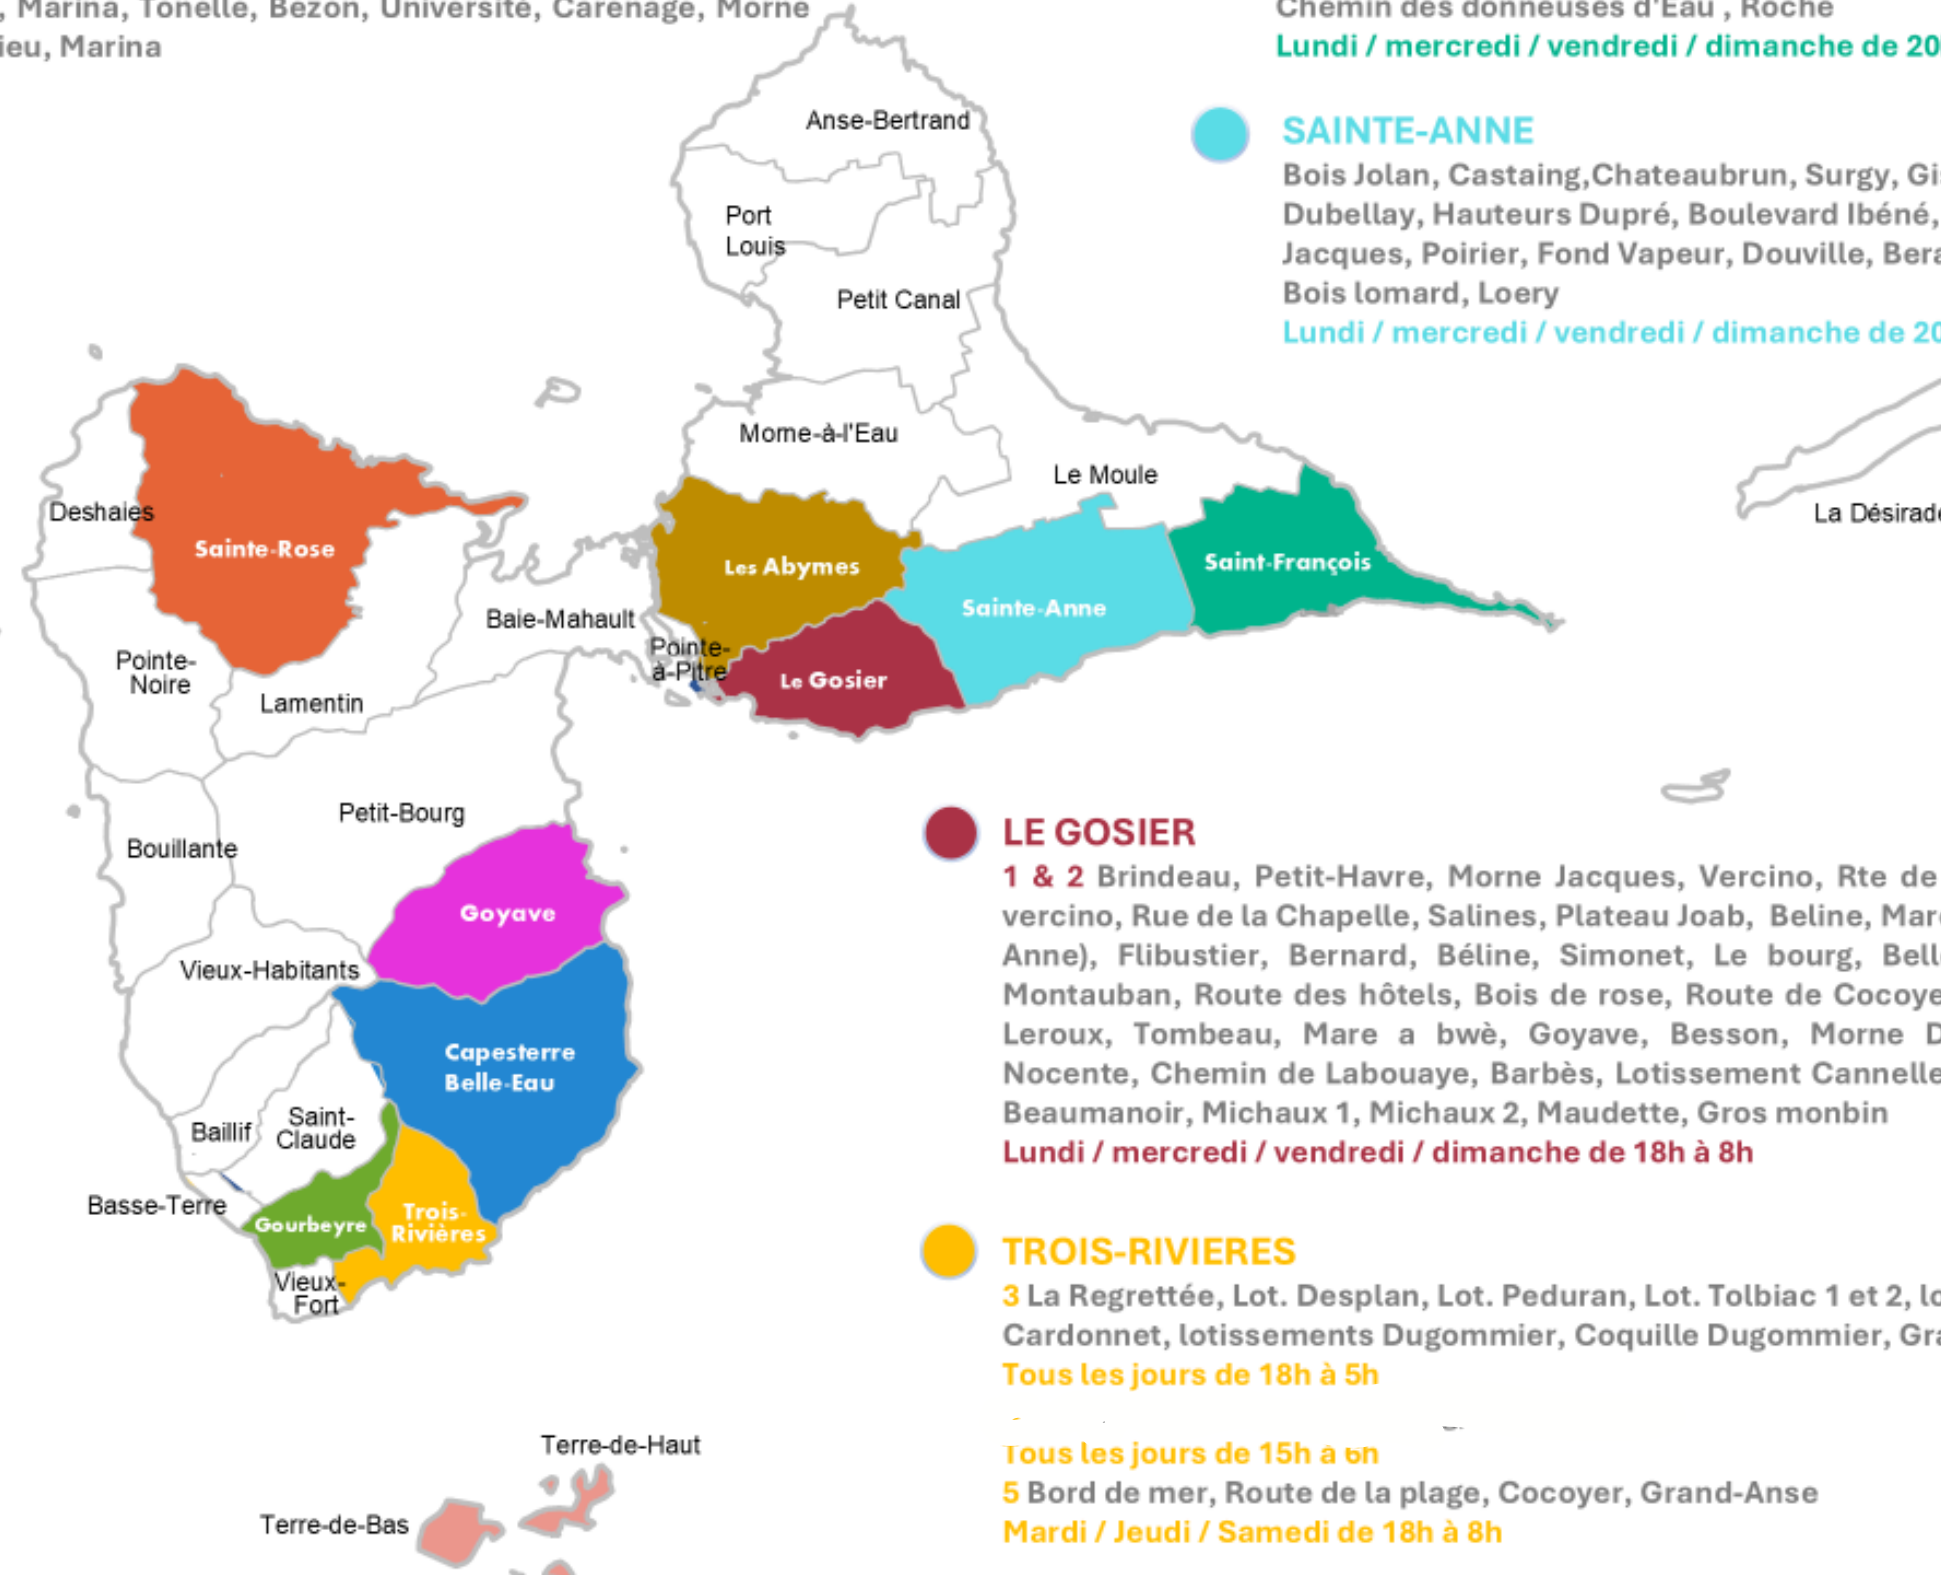

Mardi / jeudi / samedi de 18h à 8h

GOYAVE

Nesty, le Bourg Goyave, Monplaisir, Christophe Ouest, l'Aiguille, Morne Rouge, Sainte Claire

Mardi / jeudi / samedi de 18h à 8h

GOURBEYRE

Vieux Chemins et Champ Fleury, Saint-Charles, Blanchet, Bisdary, Bas de Grand-Camp

Lundi / mercredi / vendredi de 17h à 7h

CAPESTERRE B/E 2 / LES SAINTES / TROIS-RIVIERES

CBE : Bananier, Trou aux chiens, Trou aux chats, Morne cinq jours, Haute Plaine, Monplaisir

LES SAINTES : Terre-de-Haut, Terre-de-Bas

TROIS-RIVIERES : Bord de mer, Poterie, Robin

Mardi / jeudi / samedi de 18h à 8h

SAINT-FRANCOIS

Haut du Bourg, le Bourg, Morne à Cayes, Pradel, Meudon, Salline Est, Saline Ouest, Anse à la Barque, Belle Allée, Bellevue, Séze William, Blonval, Souquet, Anse des Rochers, Route Touristique, Belloc, Bois Euzébe, Claret, Cours des Braves, Demeuille, Desvarieux, Labarthe, Diochot, anse à l'Eau, L'Etaye, Prince, Desvarieux, Zami, Zévallos, la Baie Boisvin, Roche, La baie Palmiste, Daube, Chemin des donneuses d'Eau, Roche

Lundi / mercredi / vendredi / dimanche de 20h à 6h

SAINTE-ANNE

Bois Jolan, Castaing, Chateaubrun, Surgy, Gissac, French, Le Helleux, Hauteurs Dubellay, Hauteurs Dupré, Boulevard Ibéné, Durivage, Fond Thézan, Morne Jacques, Poirier, Fond Vapeur, Douville, Berard Belcourt, Gentilly, Cinq Etang, Bois lomard, Loery

Lundi / mercredi / vendredi / dimanche de 20h à 6h

LE GOSIER

1 & 2 Brindeau, Petit-Havre, Morne Jacques, Vercino, Rte de la mutuelle, Providence, Pliane vercino, Rue de la Chapelle, Salines, Plateau Joab, Beline, Mare-Gaillard, Fonds Thezan (Sainte-Anne), Flibustier, Bernard, Béline, Simonet, Le bourg, Belle Plaine, Riviera, Bas du Fort, Montauban, Route des hôtels, Bois de rose, Route de Cocoyer, Champagne, Leroux, Impasse Leroux, Tombeau, Mare a bwè, Goyave, Besson, Morne Diavet, Grande ravine, Impasse Nocente, Chemin de Labouaye, Barbès, Lotissement Cannelle, Lotissement Vanille, Guiampo, Beaumanoir, Michaux 1, Michaux 2, Maudette, Gros monbin

Lundi / mercredi / vendredi / dimanche de 18h à 8h

TROIS-RIVIERES

3 La Regrettée, Lot. Desplan, Lot. Peduran, Lot. Tolbiac 1 et 2, Lovelace, La Violette et de Cardonnet, lotissements Dugommier, Coquille Dugommier, Grand-Fond

Tous les jours de 18h à 5h

Tous les jours de 15h à 6h

5 Bord de mer, Route de la plage, Cocoyer, Grand-Anse

Mardi / Jeudi / Samedi de 18h à 8h